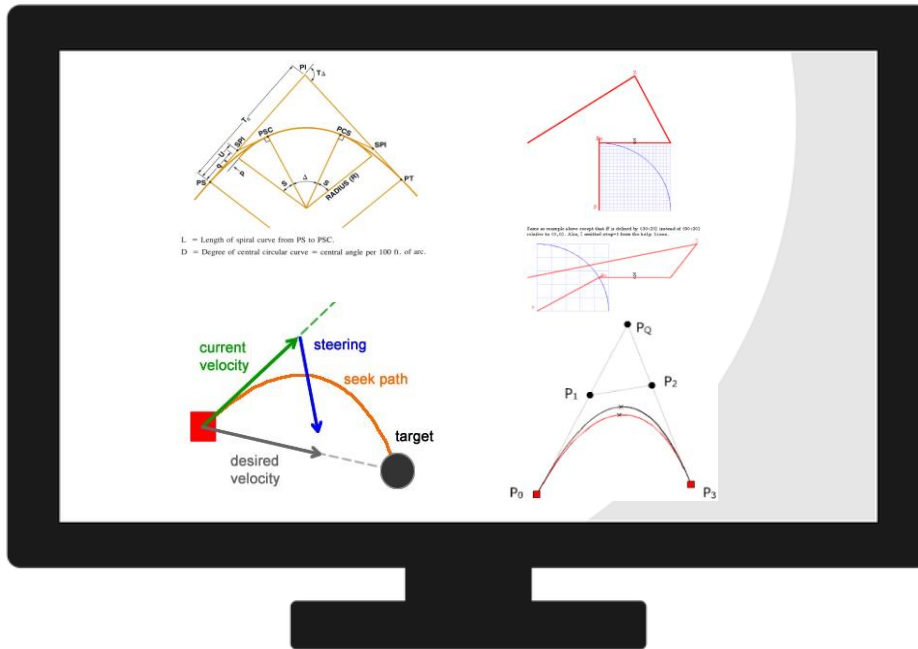

120

고객이 한번에 많은 문서를
동시에 하나에 올리는 경우
평균적으로 120초. 즉 2분이면
하나의 파일은
언제라도 동일한 속도로
작업할 준비가 됩니다

15

10장의 코멘트가
기입 된 문서인 경우
원본 PDF에
코멘트를 만들어
서버에 올리는 시간은
불과 15초입니다

주요 기능

- 고해상도(기가 픽셀), 대용량 문서도 빠르게 열람 가능
- 매니저(코멘트, 체크리스트) 기능 추가로 생산성 향상
- 사용자 별 코멘트 구분으로 원활한 협업 가능
- 여러 종류의 이미지, 문서 포맷 지원
- 다양한 외부 시스템과 결합 가능 (Salesforce , MS Office)
- 마크업 프로그램 중 가장 많은 기능 지원
- 문서 비교 서비스, K-Talk 기능 추가
- 클립보드 및 주요 단축키 지원 (MS-Office 군과 유사)
- 심볼, 자주 쓰이는 코멘트 저장 및 사용 지원
- On demand Service , Cloud Service 지원
- 코멘트 내용을 병합하여 최종 파일(PDF) 제작