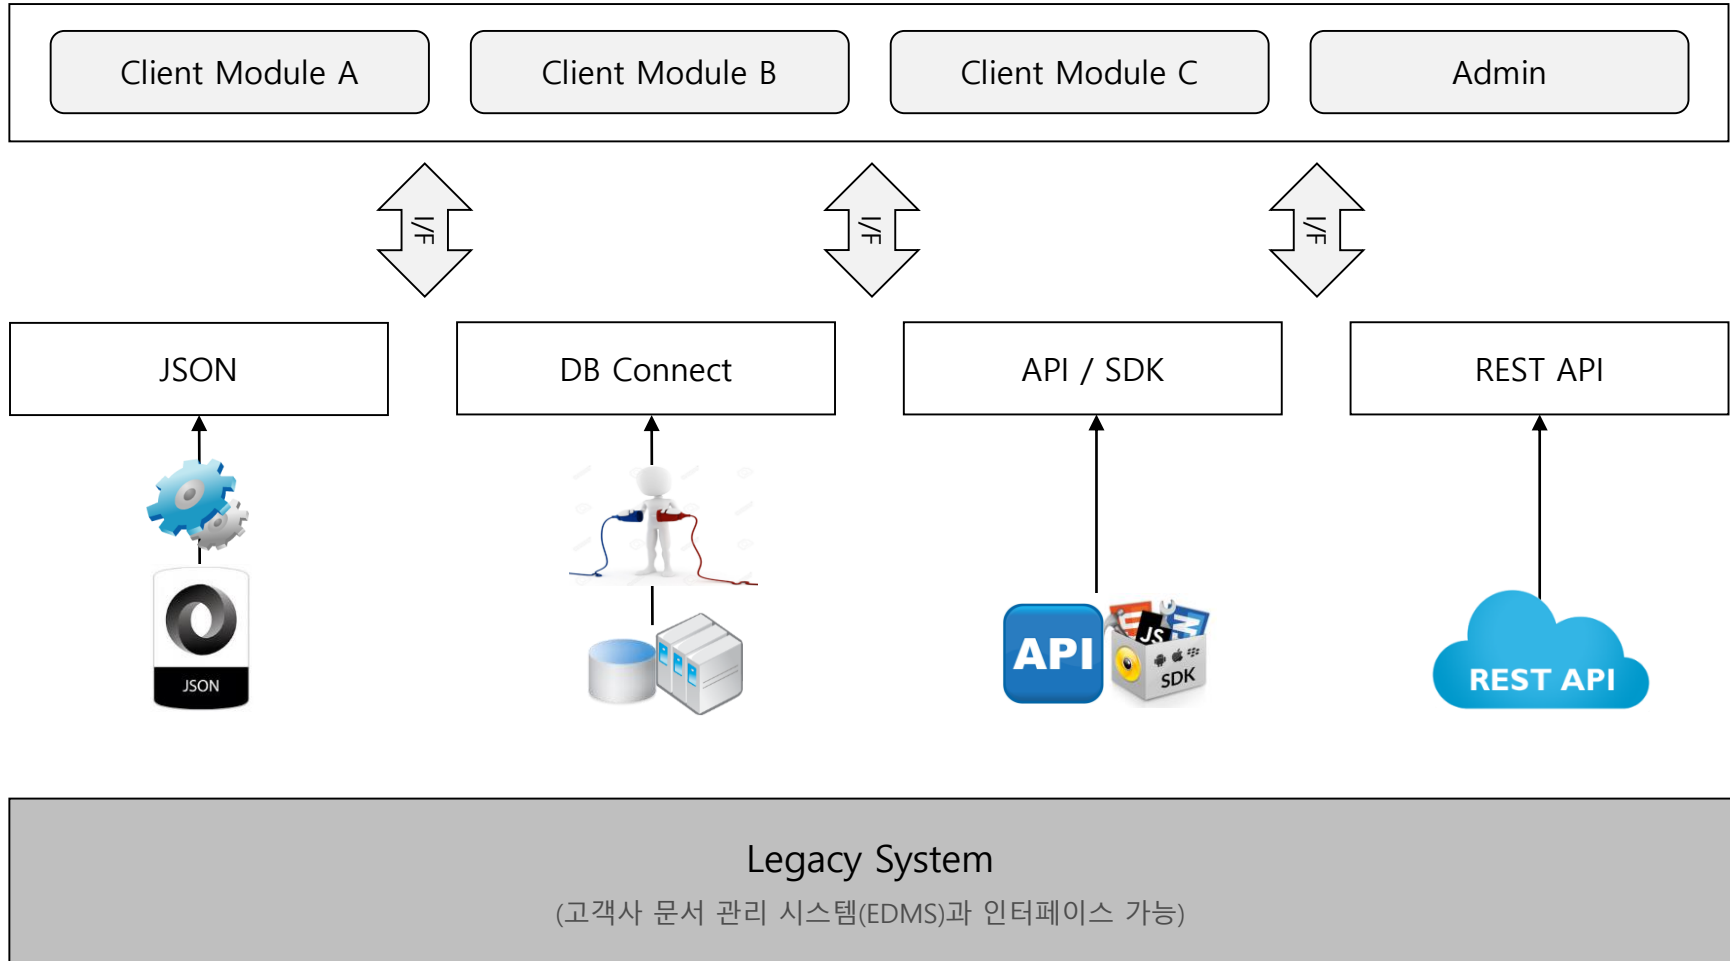

Document Class : Z or X

FOR APPROVAL

Total _____ 1 Pages

자동 기입

Interface Configuration

MARKUS

MARKUS Compare product

항목	타사	MARKUS	
변환	클라이언트 부담	서버 부담	서버 변환을 하므로 실패 최소화 및 속도 향상
페이지 전환	페이지 전환때 마다 변환	초기에 한번 변환	타사 제품과 달리 1회 변화만 하므로 빠른 전환
문서 크기	크기,페이지 수,해상도에 따라 성능 저하	페이지 장수와 크기, 해상도에 무관	최대 기가 픽셀 해상도 지원, 문서 크기에 따른 영향 최소화
작업 창	프로그램 크기가 고정	프로그램 크기가 유동적	타사 제품과 달리 사용자가 작업 화면을 변경할 수 있으며 추후 프리셋 기능 추가 예정
브라우저	Internet Explorer, Windows	Windows, Mobile	데스크탑 환경 지원 이외 모바일 지원으로 언제 어디서나 작업 가능
컨트롤	한정적 제공	많은 양의 컨트롤 지원	지속적인 피드백 반영으로 다양한 코멘트 종류 지원 코어 기술 보유로 커스텀 컨트롤 구현 가능
성능	성능이 좋지 못한 경우 "응답 없음" 처리로 바뀜	성능이 좋지 못한 경우 조금 지연 발생후 열람 가능	안정적인 서비스 지원과 적은 서버 자원 사용 스트리밍 최적화 기술 적용
열람	페이지 이동 중 무한 에러 발생	페이지 이동에 에러 발생이 없음	코멘트 작업 도중 에러 발생 시 코멘트 복구 기능