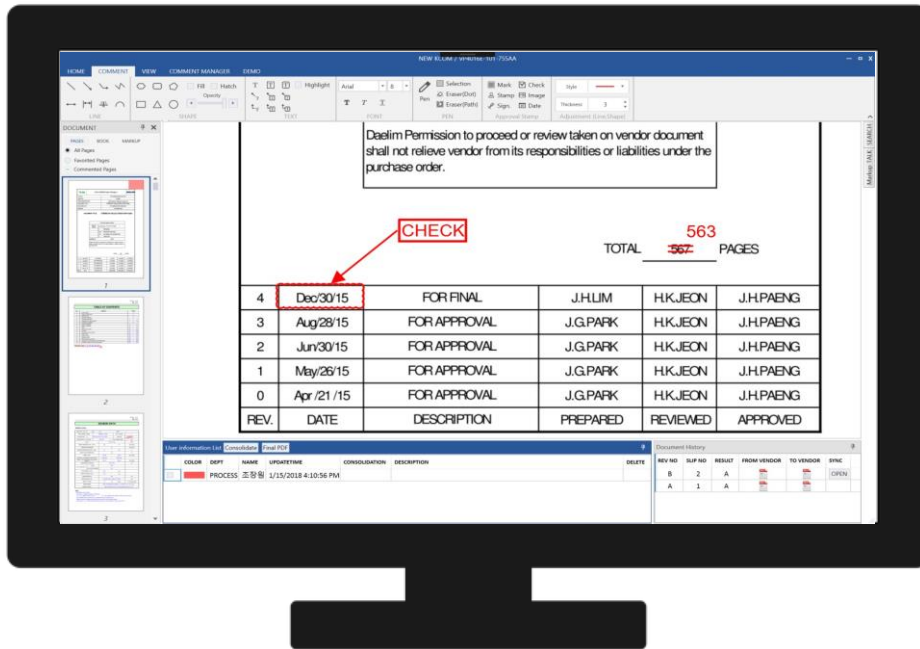

주요 기능

- 고해상도(기가 픽셀), 대용량 문서도 빠르게 열람 가능
- 매니저(코멘트, 체크리스트) 기능 추가로 생산성 향상
- 사용자 별 코멘트 구분으로 원활한 협업 가능
- 여러 종류의 이미지, 문서 포맷 지원
- 다양한 외부 시스템과 결합 가능 (Salesforce , MS Office)
- 마크업 프로그램 중 가장 많은 기능 지원
- 문서 비교 서비스, K-Talk 기능 추가
- 클립보드 및 주요 단축키 지원 (MS-Office 군과 유사)
- 심볼, 자주 쓰이는 코멘트 저장 및 사용 지원
- On demand Service , Cloud Service 지원
- 코멘트 내용을 병합하여 최종 파일(PDF) 제작