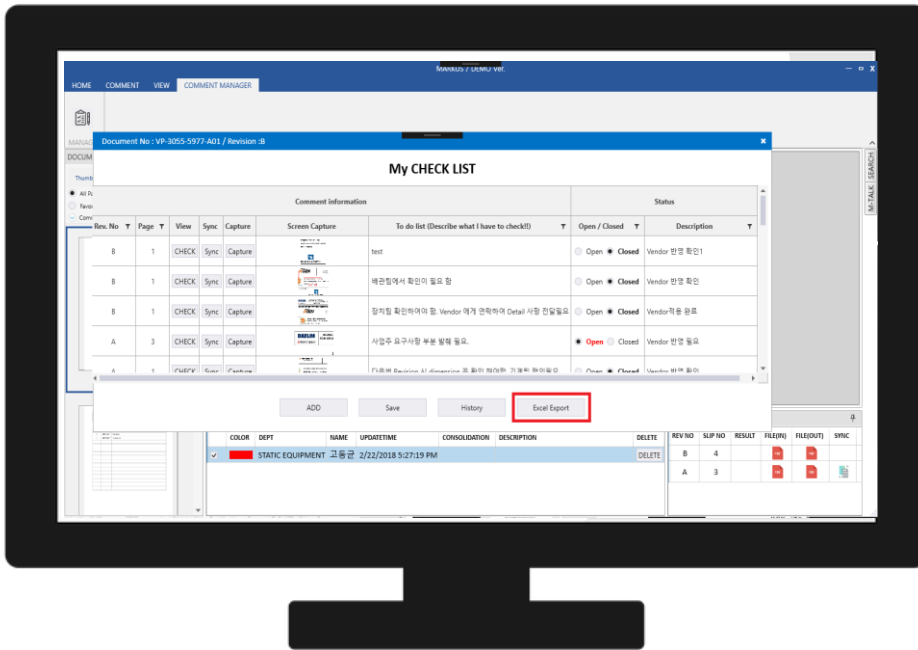

Export to Excel (Comment, Check List)

Owner's Doc. No.	Rev. No.	Department	Comments	Reply	REC(TEL.)
VP-120417-42-S11-002-00004 (INSPECTION AND TEST PROCEDURE)	A	PPNG	Project spec & name 반영 요청드립니다.		
VP-120417-42-S11-002-00005 (PACKING PROCEDURE)	A	PPNG	Project spec & name 반영 요청드립니다.		
VP-120417-42-S11-002-00007 (NDE PROCEDURE)	A	PPNG	Project spec & name 반영 요청드립니다.		
VP-120417-42-S11-002-00008 (PMI PROCEDURE)	A	INSPECTION	Project spec & name 반영 요청드립니다.		

작성된 코멘트, 체크리스트를 Excel로 추출하여 관리