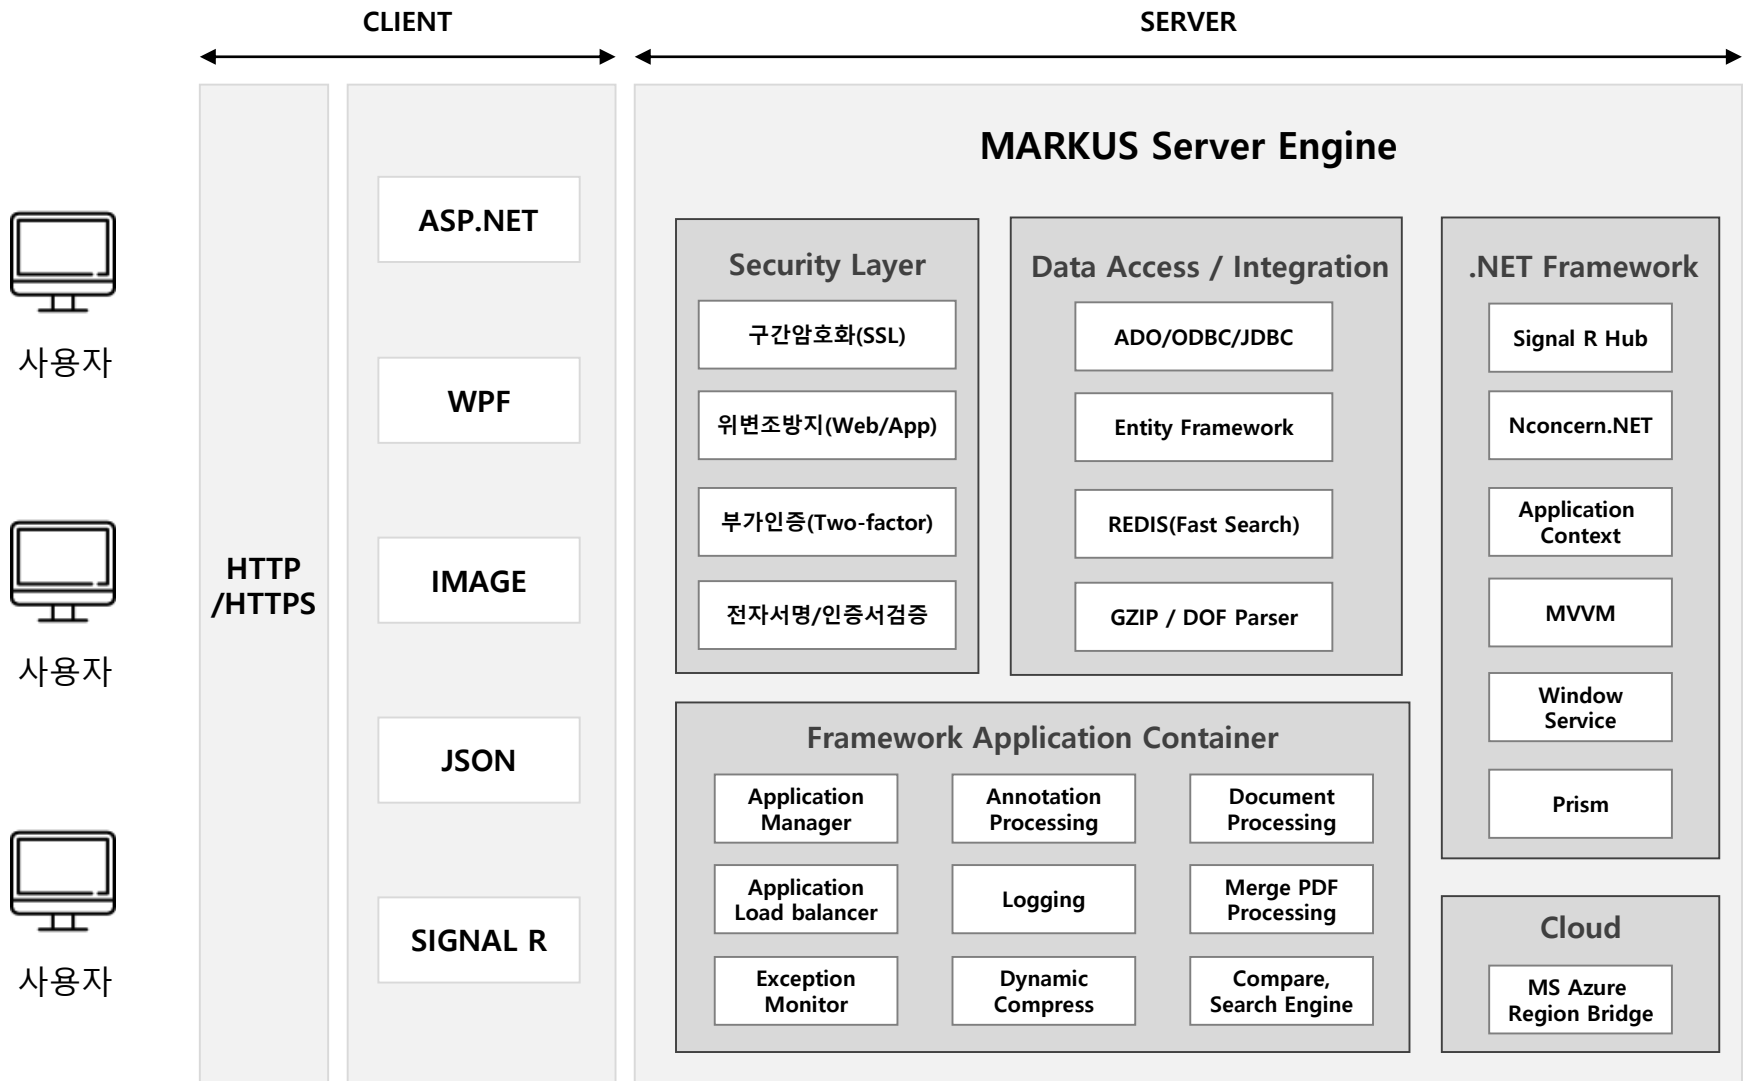

Document Class : Z or X

FOR APPROVAL

Total _____ 1 Pages

자동 기입

Interface Configuration

MARKUS

MARKUS Compare product

항목	타사	MARKUS	
변환	클라이언트 부담	서버 부담	서버 변환을 하므로 실패 최소화 및 속도 향상
페이지 전환	페이지 전환때 마다 변환	초기에 한번 변환	타사 제품과 달리 1회 변화만 하므로 빠른 전환
문서 크기	크기,페이지 수,해상도에 따라 성능 저하	페이지 장수와 크기, 해상도에 무관	최대 기가 픽셀 해상도 지원, 문서 크기에 따른 영향 최소화
작업 창	프로그램 크기가 고정	프로그램 크기가 유동적	타사 제품과 달리 사용자가 작업 화면을 변경할 수 있으며 추후 프리셋 기능 추가 예정
브라우저	Internet Explorer, Windows	Windows, Mobile	데스크탑 환경 지원 이외 모바일 지원으로 언제 어디서나 작업 가능
컨트롤	한정적 제공	많은 양의 컨트롤 지원	지속적인 피드백 반영으로 다양한 코멘트 종류 지원 코어 기술 보유로 커스텀 컨트롤 구현 가능
성능	성능이 좋지 못한 경우 "응답 없음" 처리로 바뀜	성능이 좋지 못한 경우 조금 지연 발생후 열람 가능	안정적인 서비스 지원과 적은 서버 자원 사용 스트리밍 최적화 기술 적용
열람	페이지 이동 중 무한 에러 발생	페이지 이동에 에러 발생이 없음	코멘트 작업 도중 에러 발생 시 코멘트 복구 기능