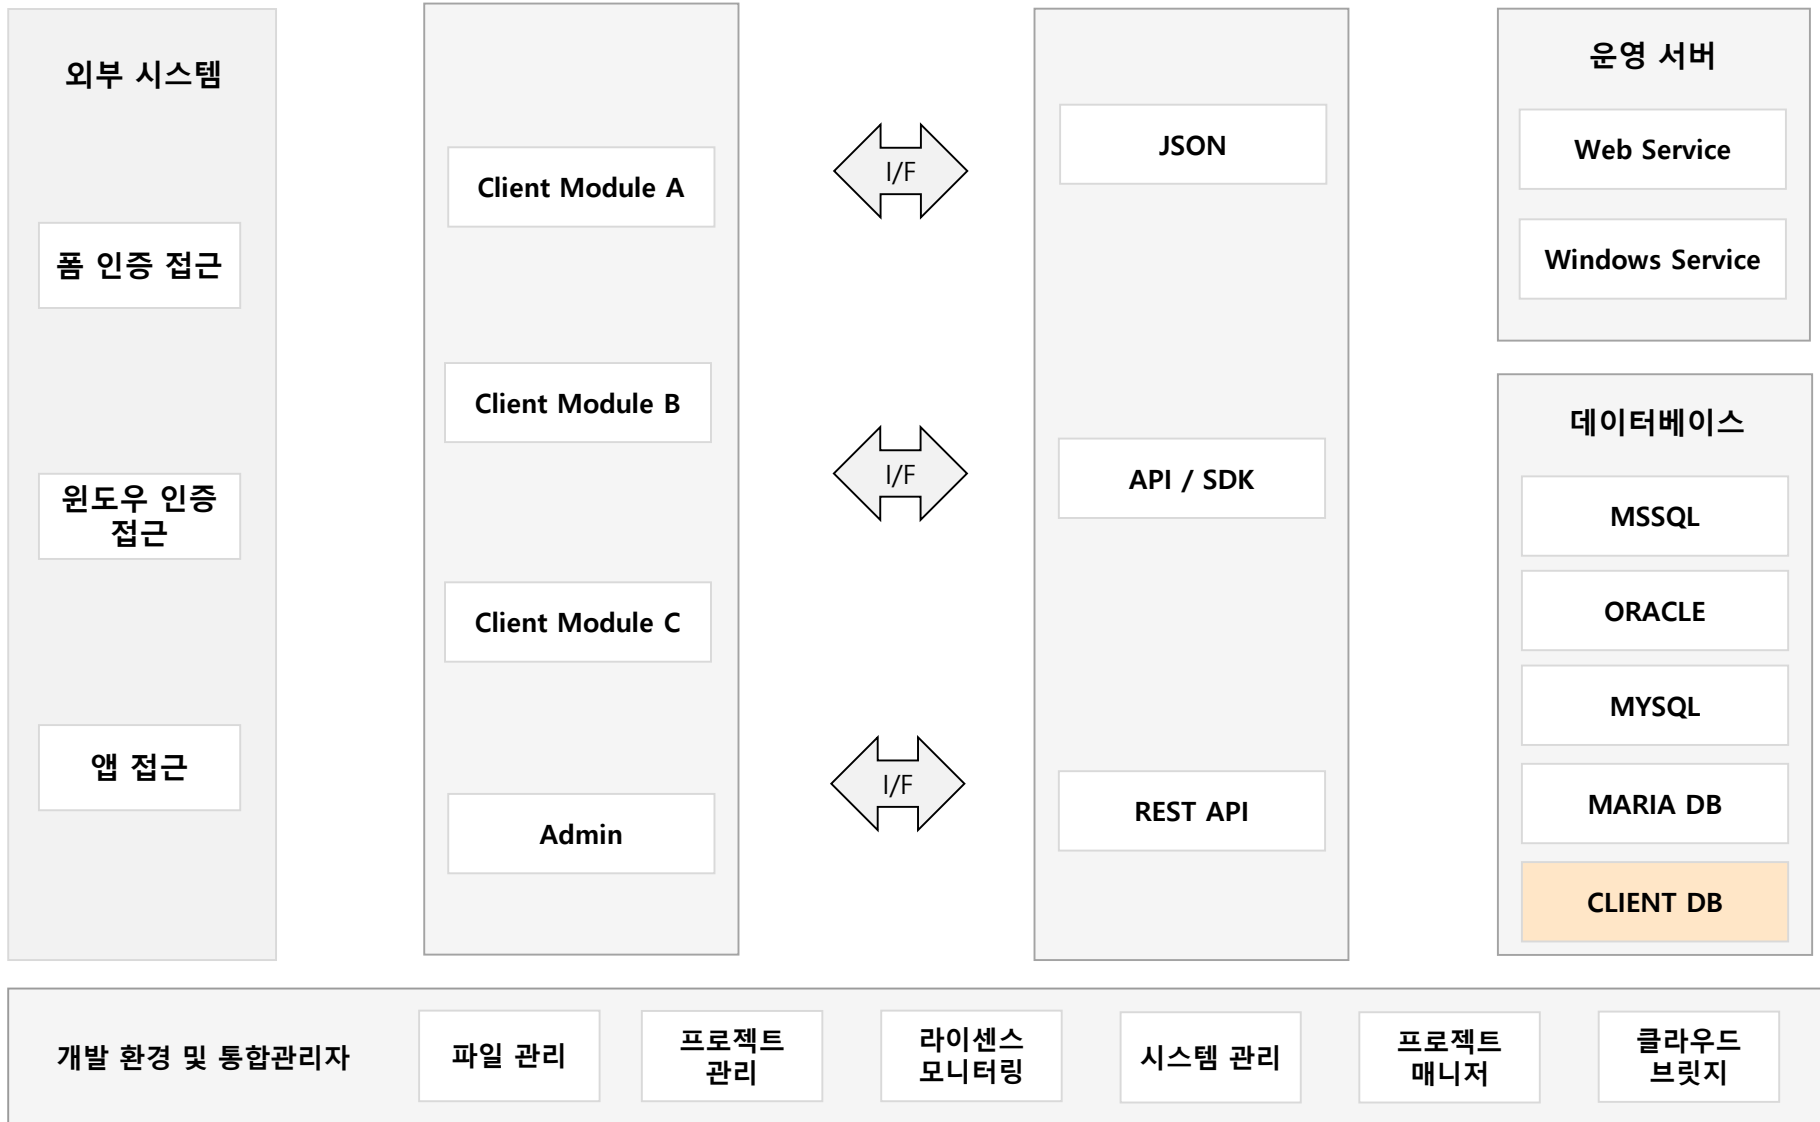

Document Class : Z or X

FOR APPROVAL

Total _____ 1 Pages

자동 기입

Interface Configuration

MARKUS

MARKUS Compare product

항목	타사	MARKUS	
변환	클라이언트 부담	서버 부담	서버 변환을 하므로 실패 최소화 및 속도 향상
페이지 전환	페이지 전환때 마다 변환	초기에 한번 변환	타사 제품과 달리 1회 변화만 하므로 빠른 전환
문서 크기	크기,페이지 수,해상도에 따라 성능 저하	페이지 장수와 크기, 해상도에 무관	최대 기가 픽셀 해상도 지원, 문서 크기에 따른 영향 최소화
작업 창	프로그램 크기가 고정	프로그램 크기가 유동적	타사 제품과 달리 사용자가 작업 화면을 변경할 수 있으며 추후 프리셋 기능 추가 예정
브라우저	Internet Explorer, Windows	Windows, Mobile	데스크탑 환경 지원 이외 모바일 지원으로 언제 어디서나 작업 가능
컨트롤	한정적 제공	많은 양의 컨트롤 지원	지속적인 피드백 반영으로 다양한 코멘트 종류 지원 코어 기술 보유로 커스텀 컨트롤 구현 가능
성능	성능이 좋지 못한 경우 "응답 없음" 처리로 바뀜	성능이 좋지 못한 경우 조금 지연 발생후 열람 가능	안정적인 서비스 지원과 적은 서버 자원 사용 스트리밍 최적화 기술 적용
열람	페이지 이동 중 무한 에러 발생	페이지 이동에 에러 발생이 없음	코멘트 작업 도중 에러 발생 시 코멘트 복구 기능