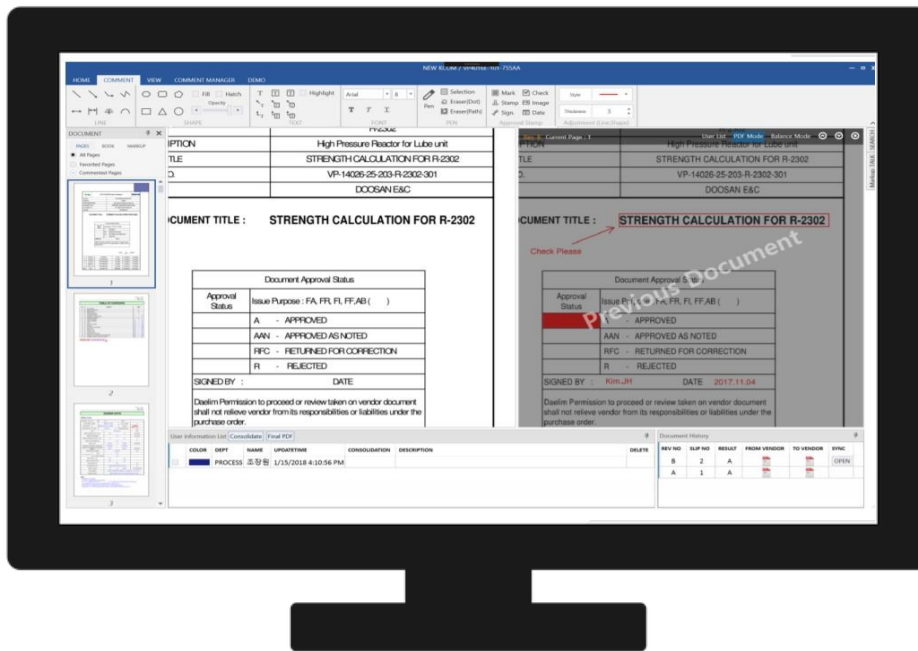

Revision Check(Sync)

- 이전 작업 결과물(MARKUS, PDF)을 분할 된 화면에서 비교 작업 가능